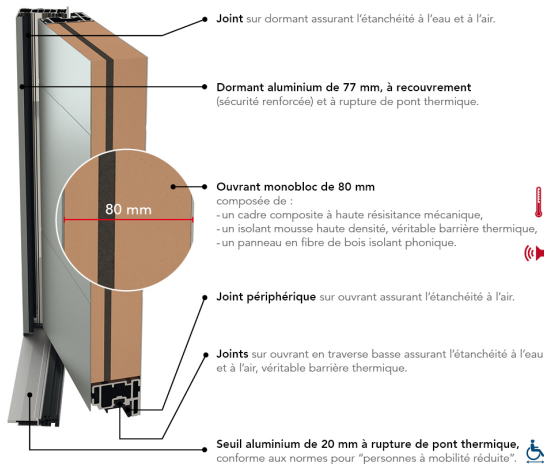

UN CHOIX DE 22 COULEURS EN STANDARD (CÔTÉ EXTÉRIEUR) BICOLORATION DE BASE

BLANC 9016 SATINÉ	BLANC 9016 TEXTURÉ	BLEU 2700 TEXTURÉ	BLEU 5003 SATINÉ	BLEU CANON SATINÉ	BRONZE TEXTURÉ	BRUN 2650 TEXTURÉ
BRUN 3905 SATINÉ	GRIS 2400 TEXTURÉ	GRIS 2900 TEXTURÉ	GRIS 7004 SATINÉ	GRIS 7016 SATINÉ	GRIS 7016 TEXTURÉ	GRIS 7030 SATINÉ
GRIS 7039 SATINÉ	GRIS PIERLE 2800 TEXTURÉ	NOIR 2100 TEXTURÉ	NOIR 9005 TEXTURÉ	ROUGE 3004 SATINÉ	ROUILLE TEXTURÉ	VERT 6005 SATINÉ
VERT 6021 SATINÉ	Option RAL choix couleur illimité					

ZEN

PERFORMANCE THERMIQUE : $U_d = 0.89$ *

PERFORMANCE ACOUSTIQUE :

36(-2;-5)dB

NOTE ENVIRONNEMENTALE : **B**

EMISSIONS DANS L'AIR :

BARILLET DE SÉCURITÉ BEL'M 4 CLÉS

SERRURE 5 POINTS AUTOMATIQUE 2 CROCHETS
2 ROULEAUX (SA2C2R)

POIGNÉE ROSACE CONTEMPORAINE GRIS
DÉCO BEL'M

HAUTEUR RÉALISABLE : 1703 À 2350 MM

LARGEUR RÉALISABLE : 700 À 1100 MM

PRIX DE VENTE HT**

Fourniture seule

*Selon NF EN 14351-1

**En dimension standard 2 150 x 900 mm, TVA en vigueur.