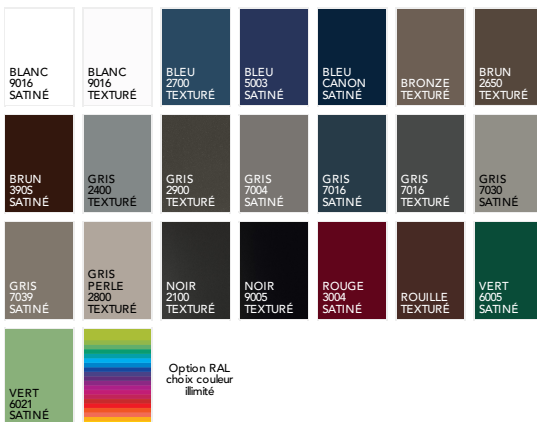

UN CHOIX DE 8 FINITIONS BOIS (INTÉRIEUR)

ET 22 COULEURS EN STANDARD (EXTÉRIEUR)

VIRGULE MIXTE

PERFORMANCE THERMIQUE : $U_d = 1,3$ *

PERFORMANCE ACOUSTIQUE :

34(-1;-4)dB

NOTE ENVIRONNEMENTALE : **B**

EMISSIONS DANS L'AIR :

BARILLET DE SÉCURITÉ BEL'M 5 CLÉS

SERRURE 5 POINTS AUTOMATIQUE 2 CROCHETS
2 ROULEAUX (SA2C2R)

POIGNÉE ROSACE CONTEMPORAINE GRIS
DÉCO BEL'M

TRIPLE VITRAGE AFFLEURANT SABLÉ
SÉRIGRAPHIÉ

HAUTEUR RÉALISABLE : 1900 À 2250 MM