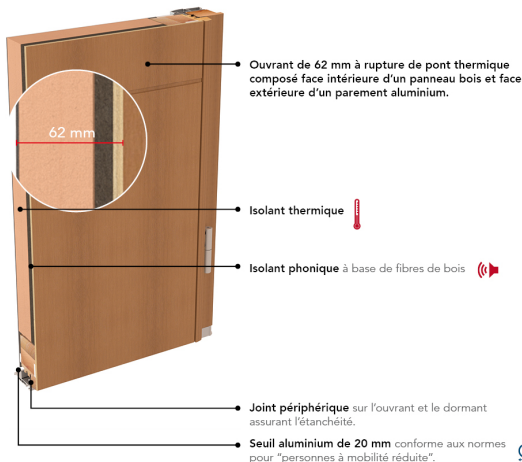

UN CHOIX DE 8 FINITIONS BOIS (INTÉRIEUR)

ET 22 COULEURS EN STANDARD (EXTÉRIEUR)

VIRGULE MIXTE

PERFORMANCE THERMIQUE : $U_d = 1,3$ *

PERFORMANCE ACOUSTIQUE :

34(-1;-4)dB

NOTE ENVIRONNEMENTALE : **B**

EMISSIONS DANS L'AIR :

BARILLET DE SÉCURITÉ BEL'M 5 CLÉS

SERRURE 5 POINTS AUTOMATIQUE 2 CROCHETS
2 ROULEAUX (SA2C2R)

POIGNÉE ROSACE CONTEMPORAINE GRIS
DÉCO BEL'M

TRIPLE VITRAGE AFFLEURANT SABLÉ
SÉRIGRAPHIÉ

HAUTEUR RÉALISABLE : 1900 À 2250 MM

LARGEUR RÉALISABLE : 800 À 1000 MM

PRIX DE VENTE HT**

Fourniture seule

*Selon NF EN 14351-1

**En dimension standard 2 150 x 900 mm, TVA en vigueur.