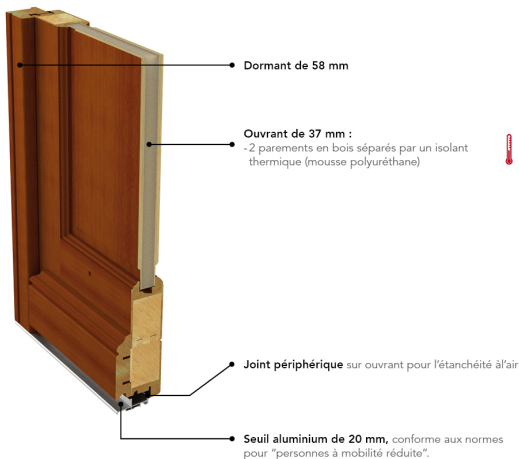

BARILLET STANDARD

SERRURE 5 POINTS AUTOMATIQUE 2 CROCHETS
2 ROULEAUX (SA2C2R)

POIGNÉE PLAQUE RUSTIQUE

DOUBLE VITRAGE TRANSPARENT + PETITS BOIS
(4, 6 OU 9 CARREAUX)

HAUTEUR RÉALISABLE : 1700 À 2250 MM

LARGEUR RÉALISABLE : 780 À 930 MM

PRIX DE VENTE HT**
Fourniture seule

*Selon NF EN 14351-1

**En dimension standard 2 150 x 900 mm, TVA en vigueur.