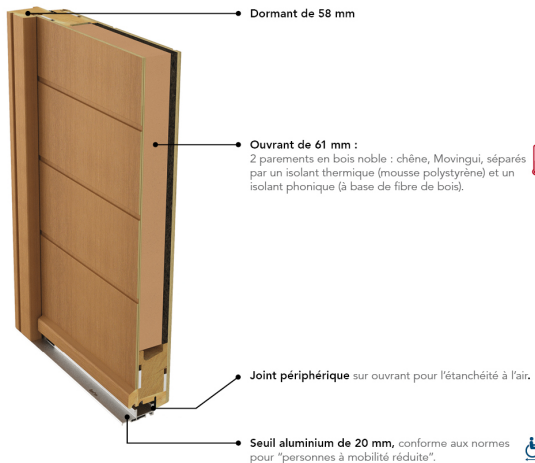

BARILLET STANDARD

SERRURE 5 POINTS AUTOMATIQUE 2 CROCHETS

2 ROULEAUX (SA2C2R)

POIGNÉE ROSACE CONTEMPORAINE GRIS
DÉCO BEL'M

HAUTEUR RÉALISABLE : 1800 À 2350 MM

LARGEUR RÉALISABLE : 680 À 1000 MM

PRIX DE VENTE HT**
Fourniture seule

*Selon NF EN 14351-1

**En dimension standard 2 150 x 900 mm, TVA en vigueur.