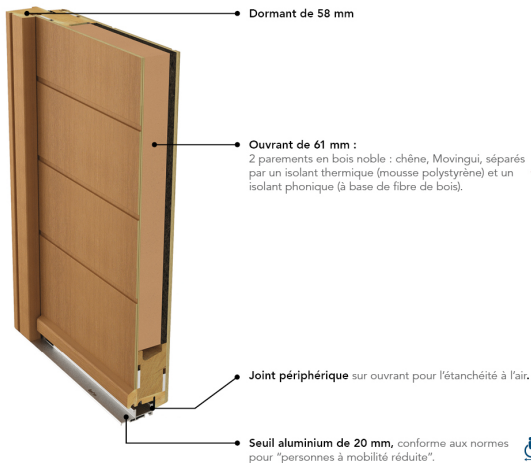

## SIGRI

PERFORMANCE THERMIQUE :  $U_d = 1.4$  \*

PERFORMANCE ACOUSTIQUE :

de 34(-2;-5) à 35(-1;-4)dB

NOTE ENVIRONNEMENTALE : **B**

EMISSIONS DANS L'AIR :

BARILLET DE SÉCURITÉ BEL'M 5 CLÉS

SERRURE 5 POINTS AUTOMATIQUE 2 CROCHETS  
2 ROULEAUX (SA2C2R)

POIGNÉE ROSACE CONTEMPORAINE GRIS  
DÉCO BEL'M

DOUBLE VITRAGE SABLÉ FAIBLE ÉMISSIVITÉ +  
GAZ ARGON CLASSE P2A

HAUTEUR RÉALISABLE : 1800 À 2350 MM

LARGEUR RÉALISABLE : 680 À 1000 MM

## PRIX DE VENTE HT\*\*

Fourniture seule

\*Selon NF EN 14351-1

\*\*En dimension standard 2 150 x 900 mm, TVA en vigueur.