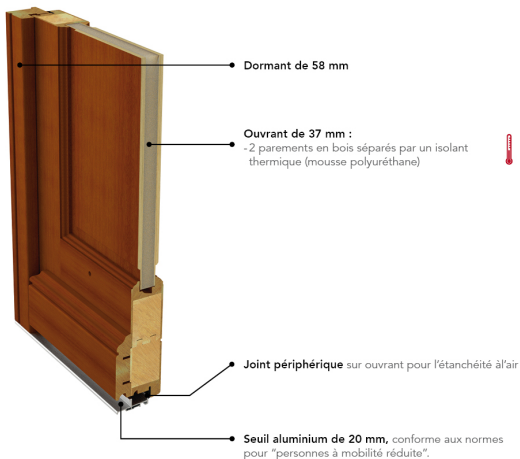

UN CHOIX DE 4 FINITIONS BOIS ET LE NUANCIER RAL ILLIMITÉ

(CÔTÉ EXTÉRIEUR)

SARDAIGNE

PERFORMANCE THERMIQUE : $U_d = 1.4$ *

PERFORMANCE ACOUSTIQUE :

NOTE ENVIRONNEMENTALE : **B**

ÉMISSIONS DANS L'AIR : 

BARILLET STANDARD

SERRURE 5 POINTS AUTOMATIQUE 2 CROCHETS
2 ROULEAUX (SA2C2R)

POIGNÉE PLAQUE RUSTIQUE

HAUTEUR RÉALISABLE : 1500 À 2250 MM

LARGEUR RÉALISABLE : 580 À 1000 MM

PRIX DE VENTE HT**
Fourniture seule

*Selon NF EN 14351-1

**En dimension standard 2 150 x 900 mm, TVA en vigueur.