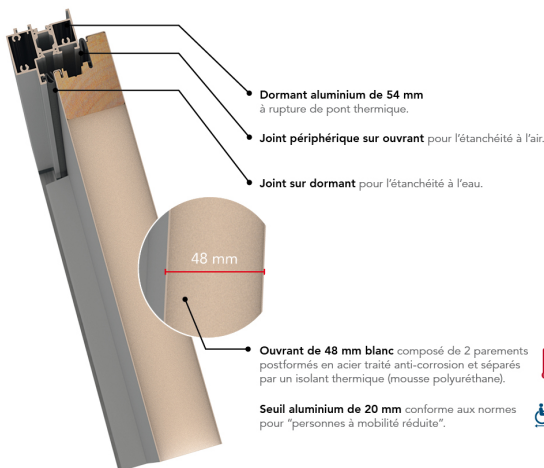

PRIX DE VENTE HT**

Fourniture seule

quali
steel
coat
Label qualité international pour l'acier peint

CRÉDIT D'IMPÔT
30%
Bel'M
RÉNOUVEAU
LOGEMENT