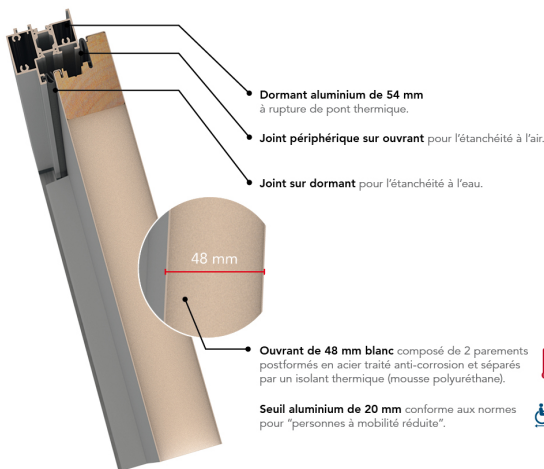

UN CHOIX DE 20 COULEURS EN OPTION BICOLORATION EN OPTION

BLANC	BEIGE 1015 SATINÉ	BLANC 9001 SATINÉ	BLANC 9016 SATINÉ	BLEU 2700 TEXTURÉ	BLEU 5010 SATINÉ	BLEU 5023 SATINÉ
BLEU CANON SATINÉ	GRIS 2930 TEXTURÉ	GRIS 7004 SATINÉ	GRIS 7016 SATINÉ	GRIS 7016 TEXTURÉ	GRIS 7030 SATINÉ	GRIS 7035 SATINÉ
GRIS 7039 SATINÉ	MARRON 1247 SATINÉ	NOIR 2100 TEXTURÉ	ROUGE 3004 SATINÉ	ROUGE 3004 TEXTURÉ	VERT 6005 SATINÉ	VERT 6021 SATINÉ

PSA 1

PERFORMANCE THERMIQUE : **Ud = 1** *

PERFORMANCE ACOUSTIQUE :

29(-4;-5)dB

NOTE ENVIRONNEMENTALE : **A**

EMISSIONS DANS L'AIR : **A+**

BARILLET STANDARD

SERRURE 5 POINTS AUTOMATIQUE 2 CROCHETS

2 ROULEAUX (SA2C2R)

POIGNÉE ROSACE COULEUR ARGENT

HAUTEUR RÉALISABLE : 1700 À 2150 MM

LARGEUR RÉALISABLE : 700 À 1000 MM

PRIX DE VENTE HT**
Fourniture seule

*Selon NF EN 14351-1

**En dimension standard 2 150 x 900 mm, TVA en vigueur.