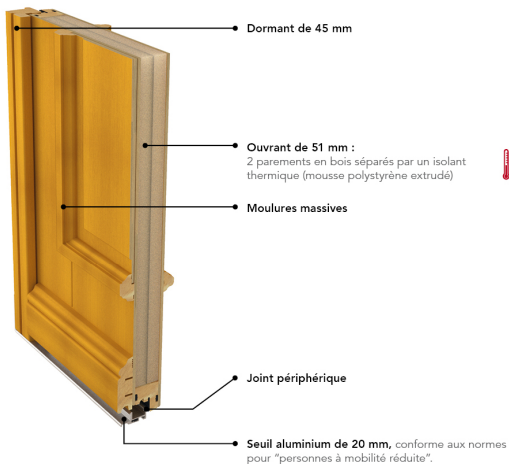

UNE FINITION BOIS OU PRÉPEINT EN STANDARD,  
NUANCIER RAL ILLIMITÉ EN OPTION

(CÔTÉ EXTÉRIEUR ET INTÉRIEUR IDENTIQUE)

## PS3 ISO

PERFORMANCE THERMIQUE :  $U_d = 1,1$  \*

PERFORMANCE ACOUSTIQUE :

EMISSIONS DANS L'AIR : 

BARILLET STANDARD  
SERRURE 5 POINTS À RELEVAGE  
POIGNÉE ROSACE COULEUR ARGENT  
DOUBLE VITRAGE TRANSPARENT

HAUTEUR RÉALISABLE : 1700 À 2150 MM

LARGEUR RÉALISABLE : 700 À 1000 MM

**PRIX DE VENTE HT\*\***

Fourniture seule

\*Selon NF EN 14351-1

\*\*En dimension standard 2 150 x 900 mm, TVA en vigueur.