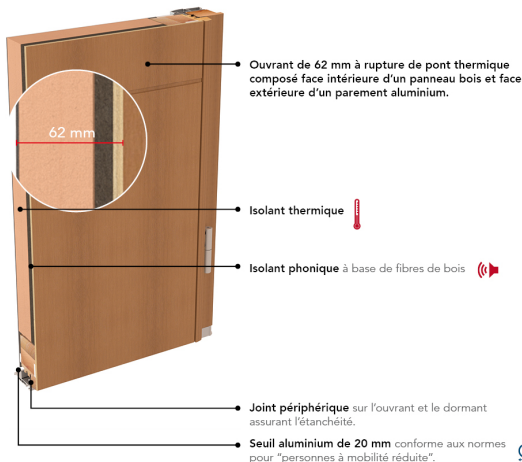

UN CHOIX DE 8 FINITIONS BOIS (INTÉRIEUR)

ET 22 COULEURS EN STANDARD (EXTÉRIEUR)

PHOSPHORE MIXTE

PERFORMANCE THERMIQUE : $U_d = 0.97$ *

PERFORMANCE ACOUSTIQUE :

35(-2;-4)dB

NOTE ENVIRONNEMENTALE : **B**

EMISSIONS DANS L'AIR :

BARILLET DE SÉCURITÉ BEL'M 5 CLÉS

SERRURE MULTIPOINTS MANUELLE (SM4R)

BARRE DE TIRAGE RONDE COULEUR INOX 1800 MM + POIGNÉE ROSACE CONTEMPORAINE GRIS DÉCO BEL'M FACE INTÉRIEURE

HAUTEUR RÉALISABLE : 1900 À 2250 MM

LARGEUR RÉALISABLE : 800 À 1100 MM

PRIX DE VENTE HT**

Fourniture seule

*Selon NF EN 14351-1

**En dimension standard 2 150 x 900 mm, TVA en vigueur.