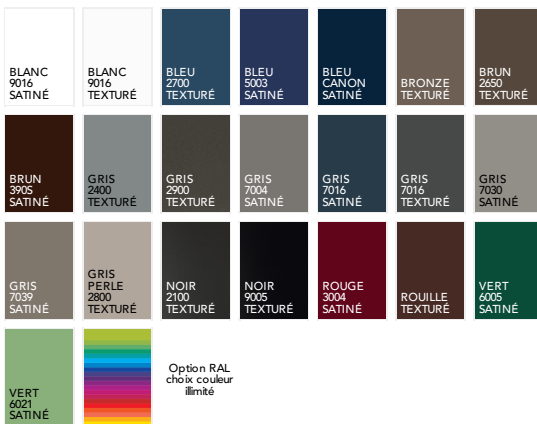

UN CHOIX DE 8 FINITIONS BOIS (INTÉRIEUR)

ET 22 COULEURS EN STANDARD (EXTÉRIEUR)

PHOSPHORE MIXTE

PERFORMANCE THERMIQUE : $U_d = 0.97$ *

PERFORMANCE ACOUSTIQUE :

35(-2;-4)dB

NOTE ENVIRONNEMENTALE : **B**

EMISSIONS DANS L'AIR :

BARILLET DE SÉCURITÉ BEL'M 5 CLÉS

SERRURE MULTIPOINTS MANUELLE (SM4R)

BARRE DE TIRAGE RONDE COULEUR INOX 1800 MM + POIGNÉE ROSACE CONTEMPORAINE GRIS DÉCO BEL'M FACE INTÉRIEURE

HAUTEUR RÉALISABLE : 1900 À 2250 MM