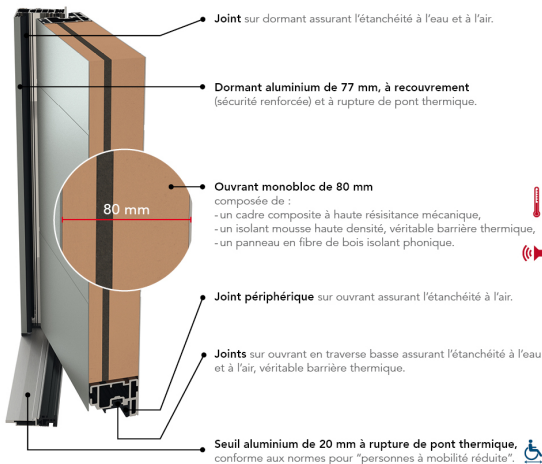

UN CHOIX DE 22 COULEURS EN STANDARD (CÔTÉ EXTÉRIEUR) BICOLORATION DE BASE

BLANC 9016 SATINÉ	BLANC 9016 TEXTURÉ	BLEU 2700 TEXTURÉ	BLEU 5003 SATINÉ	BLEU CANON SATINÉ	BRONZE TEXTURÉ	BRUN 2650 TEXTURÉ
BRUN 3905 SATINÉ	GRIS 2400 TEXTURÉ	GRIS 2900 TEXTURÉ	GRIS 7004 SATINÉ	GRIS 7016 SATINÉ	GRIS 7016 TEXTURÉ	GRIS 7030 SATINÉ
GRIS 7039 SATINÉ	GRIS PIERLE 2800 TEXTURÉ	NOIR 2100 TEXTURÉ	NOIR 9005 TEXTURÉ	ROUGE 3004 SATINÉ	ROUILLE TEXTURÉ	VERT 6005 SATINÉ
VERT 6021 SATINÉ	Option RAL choix couleur illimité					

PHOSPHORE

PERFORMANCE THERMIQUE : $U_d = 0.89$ *

PERFORMANCE ACOUSTIQUE :

36(-2;-5)dB

NOTE ENVIRONNEMENTALE : **B**

EMISSIONS DANS L'AIR :

BARILLET DE SÉCURITÉ BEL'M 4 CLÉS

SERRURE MULTIPOINTS MANUELLE 2 PÊNES ET 2 CROCHETS AVEC POIGNÉE DE TIRAGE DE SÉCURITÉ (SM2P2C)

BARRE DE TIRAGE RONDE 1800 MM

HAUTEUR RÉALISABLE : 1930 À 2250 MM

LARGEUR RÉALISABLE : 657 À 1200 MM

PRIX DE VENTE HT**

Fourniture seule

*Selon NF EN 14351-1

**En dimension standard 2 150 x 900 mm, TVA en vigueur.