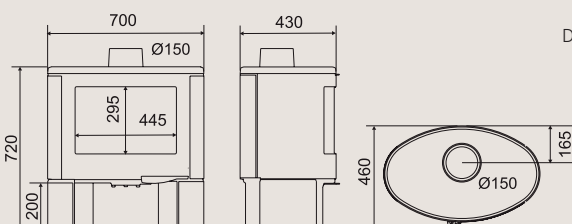

Vision galbée
diagonale 53 cm (21 pouces)

Doublage fonte
pour plus de résistance

Grand format
bûches jusqu'à 58 cm

Système vitre propre

Cendrier à extraction facile

Défecteurs démontables

Puissance nominale / plage de puissance (kW)	10 / 6 à 14
Taille de bûches standard (cm)	50
Taille de bûches maxi (cm)	58
Rendement (%)	77
Double combustion (m ²)	Oui
CO (%) / particules fines (mg/Nm ³)	0,12 / 40
Flamme Verte	7 étoiles
Intérieur	Doublage fonte à l'arrière (3 pièces). Grille foyère en fonte amovible (2 pièces).
Habillage	Fonte
Raccordement des fumées	Dessus
Diamètre de buse des fumées (mm)	150
Buse de fumées	Mâle
Distance d'installation* arrière / latérale (cm)	30 / 45
CODE EAN	376 007 541143 5
Classe énergétique	A +
Dimensions (cm) L x H x P	70 x 72 x 43

* Distance entre le poêle et les matériaux combustibles

POÊLES EN FONTE HORIZONTALES. DE 75 À 180 M²