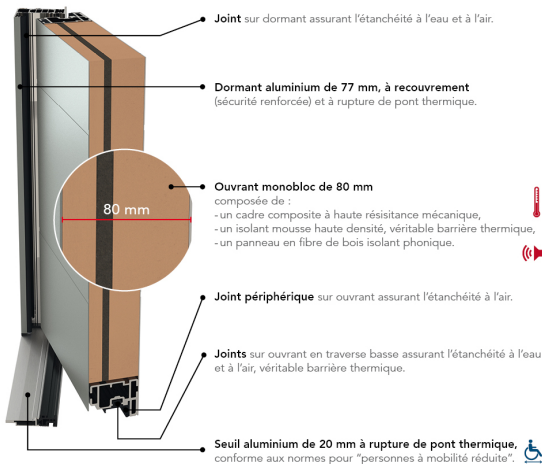

## UN CHOIX DE 22 COULEURS EN STANDARD (CÔTÉ EXTÉRIEUR) BICOLORATION DE BASE

BLANC 9016 SATINÉ	BLANC 9016 TEXTURÉ	BLEU 2700 TEXTURÉ	BLEU 5003 SATINÉ	BLEU CANON SATINÉ	BRONZE TEXTURÉ	BRUN 2650 TEXTURÉ
BRUN 3905 SATINÉ	GRIS 2400 TEXTURÉ	GRIS 2900 TEXTURÉ	GRIS 7004 SATINÉ	GRIS 7016 SATINÉ	GRIS 7016 TEXTURÉ	GRIS 7030 SATINÉ
GRIS 7039 SATINÉ	GRIS PIERLE 2800 TEXTURÉ	NOIR 2100 TEXTURÉ	NOIR 9005 TEXTURÉ	ROUGE 3004 SATINÉ	ROUILLE TEXTURÉ	VERT 6005 SATINÉ
VERT 6021 SATINÉ	Option RAL choix couleur illimité					

## OXYGÈNE

PERFORMANCE THERMIQUE :  $U_d = 0.89$  \*

PERFORMANCE ACOUSTIQUE :

36(-2;-5)dB

NOTE ENVIRONNEMENTALE : **B**

EMISSIONS DANS L'AIR :

BARILLET DE SÉCURITÉ BEL'M 4 CLÉS

SERRURE MULTIPOINTS MANUELLE 2 PÊNES ET 2 CROCHETS (SM2P2C)

BARRE DE TIRAGE RECTANGLE 1160 MM +  
POIGNÉE ROSACE CONTEMPORAINE GRIS  
DÉCO BEL'M FACE INTÉRIEURE

HAUTEUR RÉALISABLE : 1803 À 2250 MM

LARGEUR RÉALISABLE : 800 À 1200 MM

PRIX DE VENTE HT\*\*  
Fourniture seule

\*Selon NF EN 14351-1

\*\*En dimension standard 2 150 x 900 mm, TVA en vigueur.