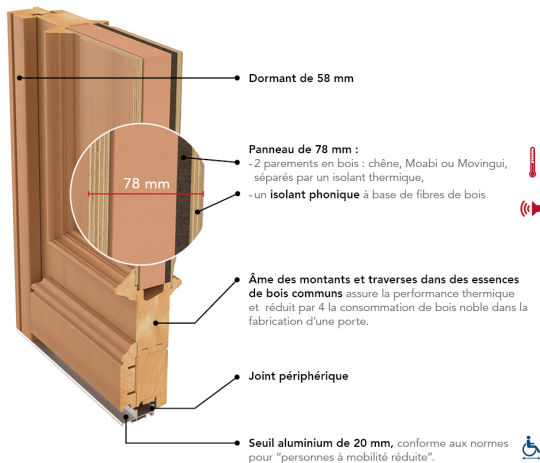

BARILLET DE SÉCURITÉ BEL'M 5 CLÉS

SERRURE 5 POINTS AUTOMATIQUE 2 CROCHETS
2 ROULEAUX (SA2C2R)

POIGNÉE PLAQUE RUSTIQUE COULEUR GRIS
CUIVRE

DOUBLE VITRAGE POLAR BLANC FAIBLE
ÉMISSIVITÉ + GAZ ARGON

HAUTEUR RÉALISABLE : 1900 À 2350 MM

LARGEUR RÉALISABLE : 880 À 930 MM

PRIX DE VENTE HT**
Fourniture seule

*Selon NF EN 14351-1

**En dimension standard 2 150 x 900 mm, TVA en vigueur.