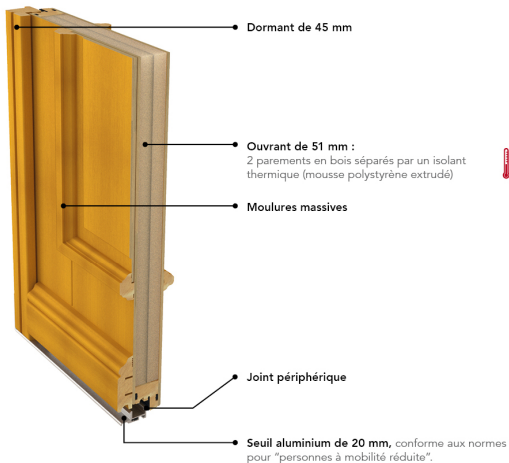

UNE FINITION BOIS OU PRÉPEINT EN STANDARD,
NUANCIER RAL ILLIMITÉ EN OPTION

(CÔTÉ EXTÉRIEUR ET INTÉRIEUR IDENTIQUE)

MÉRIDA

PERFORMANCE THERMIQUE : $U_d = 1,4$ *

PERFORMANCE ACOUSTIQUE :

32(-1;-3)dB

EMISSIONS DANS L'AIR : 

BARILLET STANDARD
SERRURE 5 POINTS À RELEVAGE
POIGNÉE PLAQUE RUSTIQUE
DOUBLE VITRAGE SÉRIGRAPHIÉ NOIR CLASSE
P2A

HAUTEUR RÉALISABLE : 1900 À 2150 MM

LARGEUR RÉALISABLE : 780 À 1000 MM

PRIX DE VENTE HT**
Fourniture seule

*Selon NF EN 14351-1

**En dimension standard 2 150 x 900 mm, TVA en vigueur.