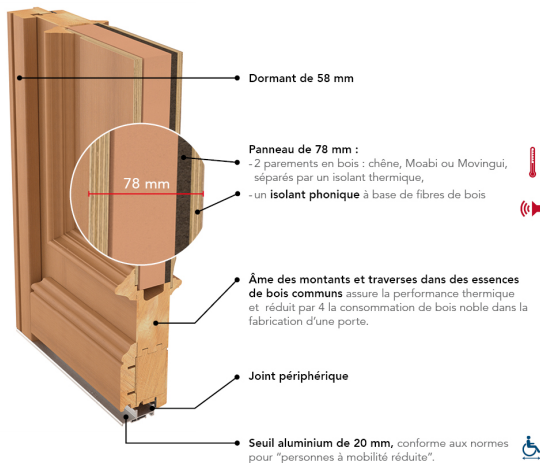

BARILLET DE SÉCURITÉ BEL'M 5 CLÉS

SERRURE 5 POINTS AUTOMATIQUE 2 CROCHETS
2 ROULEAUX (SA2C2R)

POIGNÉE SUR PLAQUE, BOUTON, POIGNÉE DE
CHÂSSIS OUVRANT ET GRILLES FINITION
RUSTIQUE

DOUBLE VITRAGE POLAR BLANC FAIBLE
ÉMISSIVITÉ + GAZ ARGON

HAUTEUR RÉALISABLE : 1900 À 2250 MM

LARGEUR RÉALISABLE : 780 À 1000 MM

PRIX DE VENTE HT**
Fourniture seule

*Selon NF EN 14351-1

**En dimension standard 2 150 x 900 mm, TVA en vigueur.