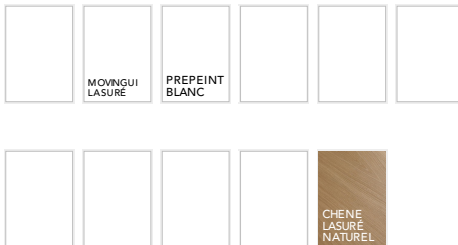

UN CHOIX DE 4 FINITIONS BOIS ET NUANCIER RAL ILLIMITÉ

(CÔTÉ EXTÉRIEUR)

MAJORQUE

PERFORMANCE THERMIQUE : $U_d = 1.5$ *

PERFORMANCE ACOUSTIQUE :

36(-1;-4)dB

NOTE ENVIRONNEMENTALE : **B**

EMISSIONS DANS L'AIR :

BARILLET DE SÉCURITÉ BEL'M 5 CLÉS

SERRURE 5 POINTS AUTOMATIQUE 2 CROCHETS
2 ROULEAUX (SA2C2R)

POIGNÉE SUR PLAQUE, BOUTON, POIGNÉE DE
CHÂSSIS OUVRANT ET GRILLES FINITION
RUSTIQUE

DOUBLE VITRAGE POLAR BLANC FAIBLE
ÉMISSIVITÉ + GAZ ARGON

HAUTEUR RÉALISABLE : 1900 À 2250 MM

LARGEUR RÉALISABLE : 780 À 1000 MM

PRIX DE VENTE HT**
Fourniture seule

*Selon NF EN 14351-1

**En dimension standard 2 150 x 900 mm, TVA en vigueur.