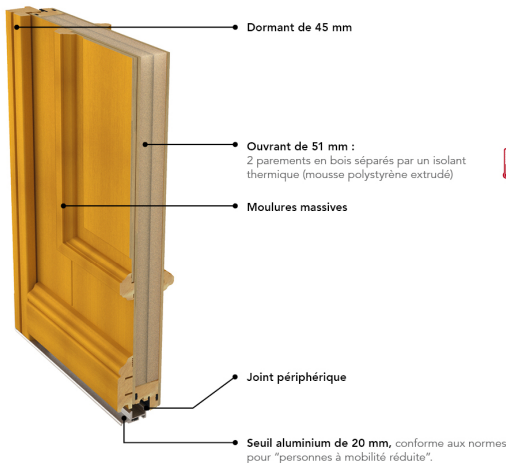

BARILLET STANDARD

SERRURE 5 POINTS À RELEVAGE

POIGNÉE ROSACE COULEUR ARGENT

HAUTEUR RÉALISABLE : 1900 À 2150 MM

LARGEUR RÉALISABLE : 780 À 1000 MM

PRIX DE VENTE HT**
Fourniture seule

*Selon NF EN 14351-1

**En dimension standard 2 150 x 900 mm, TVA en vigueur.