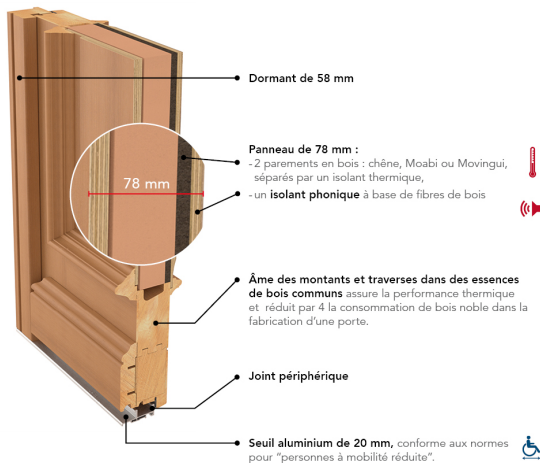

EMISSIONS DANS L'AIR : 

BARILLET AXI'HOME 4 CLÉS

SERRURE 5 POINTS AUTOMATIQUE 2 CROCHETS
2 ROULEAUX (SA2C2R)

POIGNÉE PLAQUE RUSTIQUE COULEUR GRIS
CUIVRE

DOUBLE VITRAGE POLAR BLANC FAIBLE
ÉMISSIVITÉ + GAZ ARGON

HAUTEUR RÉALISABLE : 1800 À 2500 MM

LARGEUR RÉALISABLE : 780 À 1000 MM

PRIX DE VENTE HT**
Fourniture seule

*Selon NF EN 14351-1

**En dimension standard 2 150 x 900 mm, TVA en vigueur.