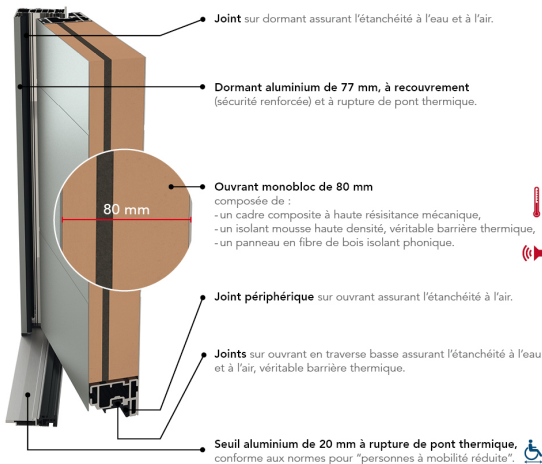

## LOTUS

PERFORMANCE THERMIQUE :  $U_d = 1,4$  \*

PERFORMANCE ACOUSTIQUE :

EMISSIONS DANS L'AIR :

BARILLET DE SÉCURITÉ BEL'M 4 CLÉS

SERRURE 5 POINTS AUTOMATIQUE 2 CROCHETS  
2 ROULEAUX (SA2C2R)

POIGNÉE ROSACE CONTEMPORAINE GRIS  
DÉCO BEL'M

DOUBLE VITRAGE SABLÉ CLASSE P2A OU P5A

HAUTEUR RÉALISABLE : 1878 À 2250 MM

LARGEUR RÉALISABLE : 757 À 1000 MM

**PRIX DE VENTE HT\*\***  
Fourniture seule

\*Selon NF EN 14351-1

\*\*En dimension standard 2 150 x 900 mm, TVA en vigueur.