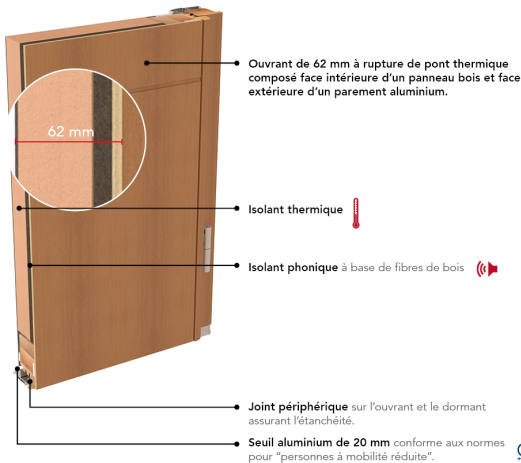

POIGNÉE ROSACE CLASSIQUE GRIS DÉCO BEL'M

DOUBLE VITRAGE TRANSPARENT FAIBLE ÉMISSIONS + GAZ ARGON CLASSE P2A + PETITS BOIS ASPECT PLOMB

HAUTEUR RÉALISABLE : 1900 À 2250 MM

LARGEUR RÉALISABLE : 800 À 1000 MM

**PRIX DE VENTE HT\*\***  
Fourniture seule

\*Selon NF EN 14351-1

\*\*En dimension standard 2 150 x 900 mm, TVA en vigueur.