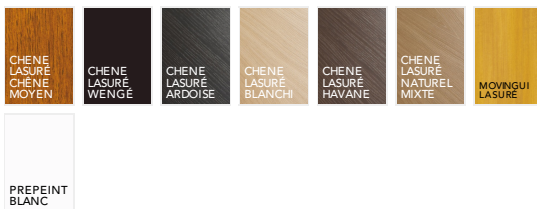

## UN CHOIX DE 8 FINITIONS BOIS (INTÉRIEUR)

## ET 22 COULEURS EN STANDARD (EXTÉRIEUR)