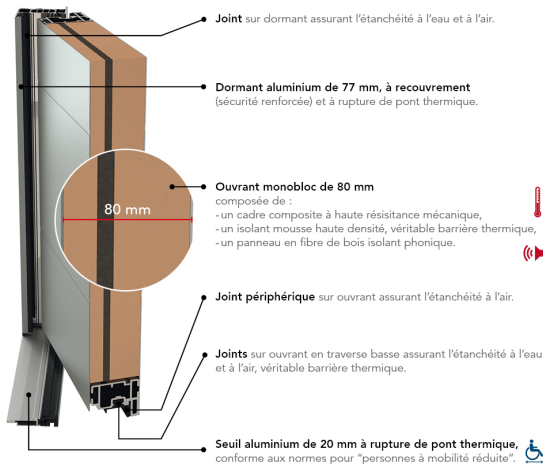

UN CHOIX DE 22 COULEURS EN STANDARD (CÔTÉ EXTÉRIEUR) BICOLORATION DE BASE

LANGEAIS

PERFORMANCE THERMIQUE : $U_d = 1.4$ *

PERFORMANCE ACOUSTIQUE :

EMISSIONS DANS L'AIR : 

BARILLET DE SÉCURITÉ BEL'M 4 CLÉS

SERRURE 5 POINTS AUTOMATIQUE 2 CROCHETS
2 ROULEAUX (SA2C2R)

POIGNÉE ROSACE CLASSIQUE GRIS DÉCO BEL'M

DOUBLE VITRAGE TRANSPARENT + CADRES
PETITS BOIS 2 FACES, 4 CARREAUX

HAUTEUR RÉALISABLE : 1878 à 2250 MM

LARGEUR RÉALISABLE : 657 à 1000 MM

PRIX DE VENTE HT**

Fourniture seule

*Selon NF EN 14351-1

**En dimension standard 2 150 x 900 mm, TVA en vigueur.