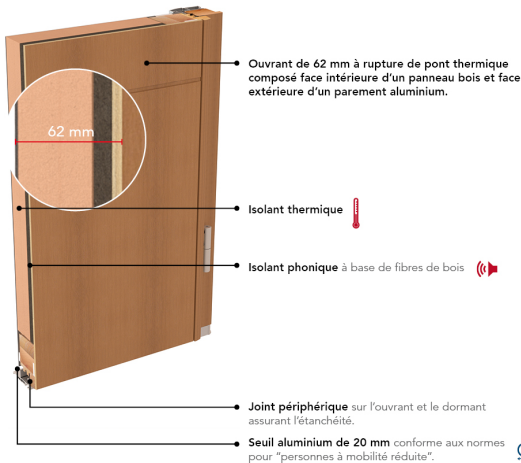

EMISSIONS DANS L'AIR : 

BARILLET DE SÉCURITÉ BEL'M 5 CLÉS

SERRURE 5 POINTS AUTOMATIQUE 2 CROCHETS
2 ROULEAUX (SA2C2R)

POIGNÉE ROSACE CLASSIQUE GRIS DÉCO BEL'M

DOUBLE VITRAGE SABLÉ CLASSE P2A + PETIT BOIS BICOLORES

HAUTEUR RÉALISABLE : 1700 À 2250 MM

LARGEUR RÉALISABLE : 700 À 1000 MM

PRIX DE VENTE HT**

Fourniture seule

*Selon NF EN 14351-1

**En dimension standard 2 150 x 900 mm, TVA en vigueur.