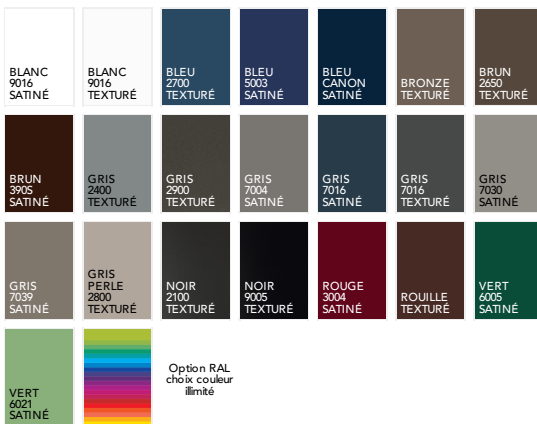

## UN CHOIX DE 8 FINITIONS BOIS (INTÉRIEUR)

## ET 22 COULEURS EN STANDARD (EXTÉRIEUR)