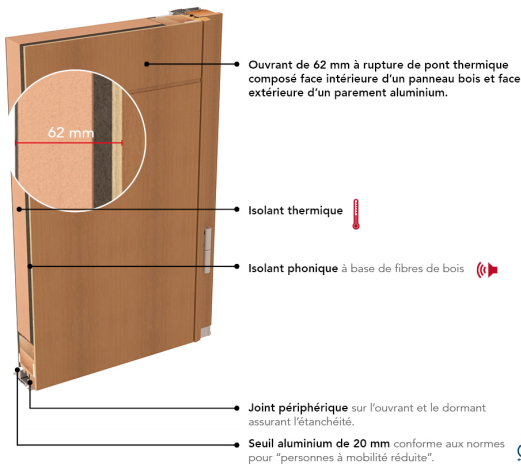

POIGNÉE ROSACE CLASSIQUE GRIS DÉCO BEL'M

DOUBLE VITRAGE SABLÉ + PETITS BOIS ASPECT PLOMB CLASSE P2A

HAUTEUR RÉALISABLE : 1900 À 2250 MM

LARGEUR RÉALISABLE : 800 À 1000 MM

PRIX DE VENTE HT\*\*

Fourniture seule

Licence n° 994

Apprêt n° QM-0100

\*Selon NF EN 14351-1

\*\*En dimension standard 2 150 x 900 mm, TVA en vigueur.