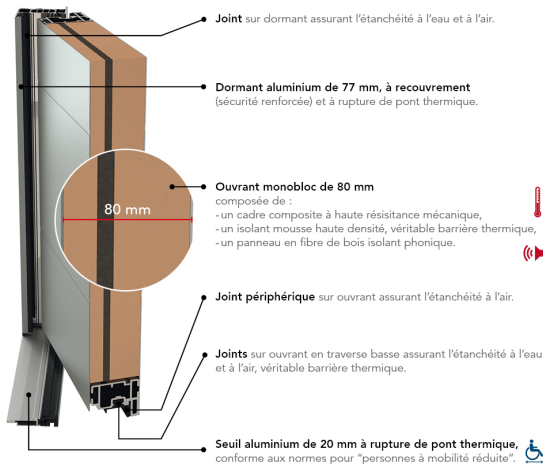

ISAAC

PERFORMANCE THERMIQUE : $U_d = 1.2$ *

PERFORMANCE ACOUSTIQUE :

EMISSIONS DANS L'AIR : 

BARILLET STANDARD

SERRURE 5 POINTS AUTOMATIQUE 2 CROCHETS
2 ROULEAUX (SA2C2R)

POIGNÉE ROSACE CLASSIQUE GRIS DÉCO BEL'M

DOUBLE VITRAGE SABLÉ FAIBLE ÉMISSIVITÉ +
GAZ ARGON CLASSE P2A + PETITS BOIS ASPECT
PLOMB

HAUTEUR RÉALISABLE : 1678 À 2350 MM

LARGEUR RÉALISABLE : 657 À 1100 MM

PRIX DE VENTE HT**

Fourniture seule

*Selon NF EN 14351-1

**En dimension standard 2 150 x 900 mm, TVA en vigueur.