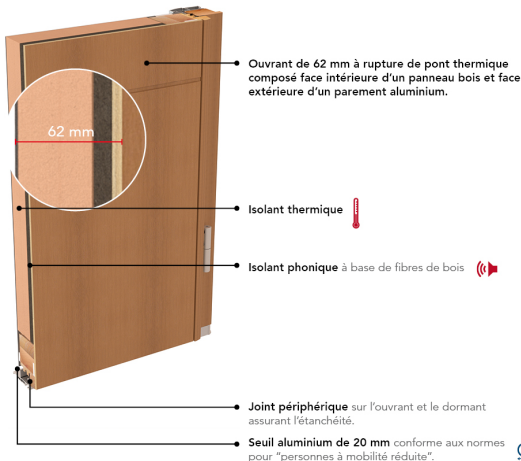

POIGNÉE ROSACE COULEUR LAITON

DOUBLE VITRAGE GIVRÉ, FAIBLE ÉMISSIONNÉ +  
GAZ ARGON CLASSE P2A + PETITS BOIS  
COULEUR LAITON

HAUTEUR RÉALISABLE : 1900 À 2250 MM

LARGEUR RÉALISABLE : 800 À 1000 MM

PRIX DE VENTE HT\*\*

Fourniture seule

\*Selon NF EN 14351-1

\*\*En dimension standard 2 150 x 900 mm, TVA en vigueur.