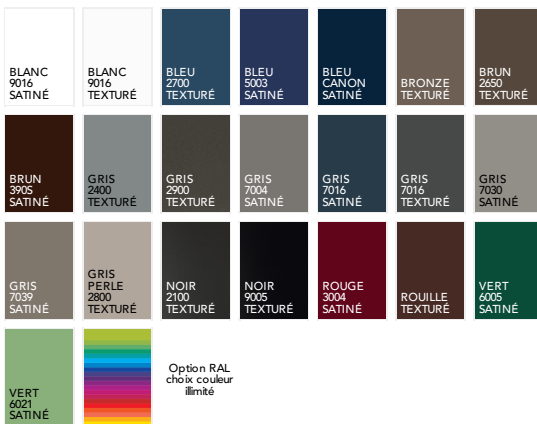

## UN CHOIX DE 8 FINITIONS BOIS (INTÉRIEUR)

## ET 22 COULEURS EN STANDARD (EXTÉRIEUR)

POIGNÉE ROSACE COULEUR LAITON

DOUBLE VITRAGE GIVRÉ, FAIBLE ÉMISSIONNÉ +  
GAZ ARGON CLASSE P2A + PETITS BOIS  
COULEUR LAITON

HAUTEUR RÉALISABLE : 1900 À 2250 MM

LARGEUR RÉALISABLE : 800 À 1000 MM

PRIX DE VENTE HT\*\*