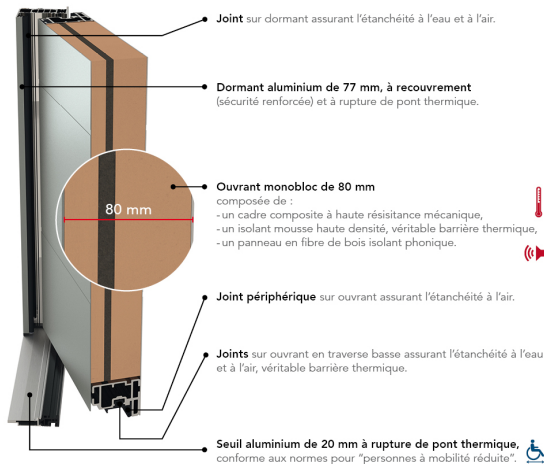

UN CHOIX DE 22 COULEURS EN STANDARD (CÔTÉ EXTÉRIEUR) BICOLORATION DE BASE

BLANC 9016 SATINÉ	BLANC 9016 TEXTURÉ	BLEU 2700 TEXTURÉ	BLEU 5003 SATINÉ	BLEU CANON SATINÉ	BRONZE TEXTURÉ	BRUN 2650 TEXTURÉ
BRUN 3905 SATINÉ	GRIS 2400 TEXTURÉ	GRIS 2900 TEXTURÉ	GRIS 7004 SATINÉ	GRIS 7016 SATINÉ	GRIS 7016 TEXTURÉ	GRIS 7030 SATINÉ
GRIS 7039 SATINÉ	GRIS PIERLE 2800 TEXTURÉ	NOIR 2100 TEXTURÉ	NOIR 9005 TEXTURÉ	ROUGE 3004 SATINÉ	ROUILLE TEXTURÉ	VERT 6005 SATINÉ
VERT 6021 SATINÉ	Option RAL choix couleur illimité					

FLAVIE

PERFORMANCE THERMIQUE : $U_d = 1,3$ *

PERFORMANCE ACOUSTIQUE :

EMISSIONS DANS L'AIR : 

BARILLET STANDARD

SERRURE 5 POINTS AUTOMATIQUE 2 CROCHETS
2 ROULEAUX (SA2C2R)

POIGNÉE ROSACE COULEUR LAITON

DOUBLE VITRAGE GIVRÉ + PETITS BOIS ASPECT
LAITON CLASSE P2A

HAUTEUR RÉALISABLE : 1718 À 2250 MM

LARGEUR RÉALISABLE : 707 À 1000 MM

PRIX DE VENTE HT**
Fourniture seule

*Selon NF EN 14351-1

**En dimension standard 2 150 x 900 mm, TVA en vigueur.