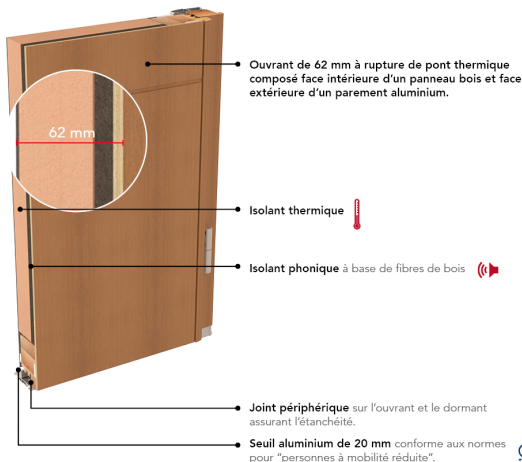

EMISSIONS DANS L'AIR :

BARILLET DE SÉCURITÉ BEL'M 5 CLÉS

SERRURE MULTIPOINTS MANUELLE (SM4R)

BARRE DE TIRAGE INTÉGRÉE AU CADRE DE VITRAGE + POIGNÉE ROSACE CLASSIQUE GRIS DÉCO BEL'M FACE INTÉRIEURE

DOUBLE VITRAGE SABLÉ SÉRIGRAPHIÉ, FAIBLE ÉMISSIVITÉ + GAZ ARGON CLASSE P2A

HAUTEUR RÉALISABLE : 1900 À 2250 MM

LARGEUR RÉALISABLE : 800 À 1100 MM

PRIX DE VENTE HT**
Fourniture seule

*Selon NF EN 14351-1

**En dimension standard 2 150 x 900 mm, TVA en vigueur.