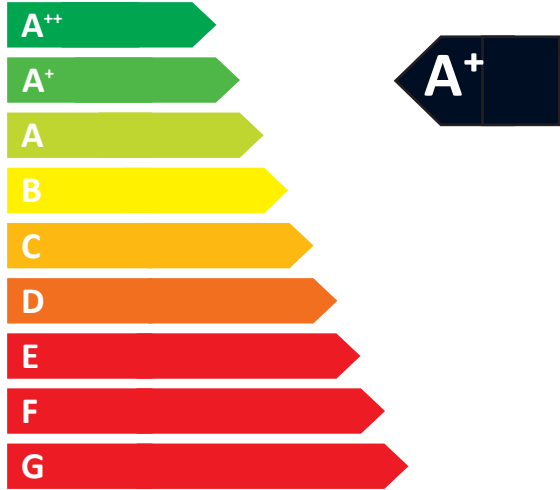

Scusi /  
Scusi plus

S\_2000 S\_9000  
S\_9500

2015/1186

Weitere Informationen zum Kaminofen  
Scusi plus finden Sie unter [www.cera.de](http://www.cera.de) oder  
über diesen QR-Code:

Scusi /  
Scusi plus