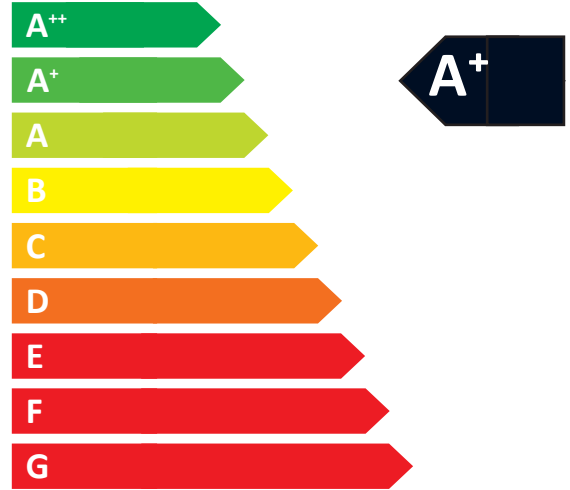

Scusi /
Scusi plus

S_2000 S_9000
S_9500