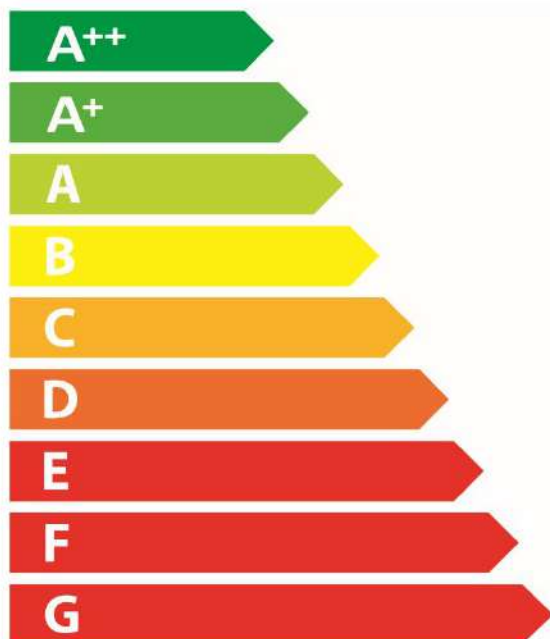

ENERG
енергия · ενεργεια

Y IJA
IE IA

MCZ

RAY COMFORT AIR 8 M1

A⁺

7,8
kW

ENERGIA · ЕНЕРГИЯ · ΕΝΕΡΓΕΙΑ · ENERGIJA · ENERGY · ENERGIE · ENERGI

2015/1186