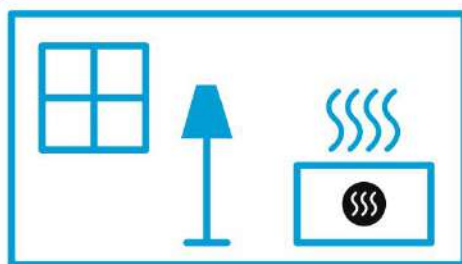

ENERG
енергия · ενεργεια

Y IJA
IE IA

MCZ

RAY COMFORT AIR 8 M1

A⁺

7,8
kW

ENERGIA · ЕНЕРГИЯ · ΕΝΕΡΓΕΙΑ · ENERGIJA · ENERGY · ENERGIE · ENERGI

2015/1186