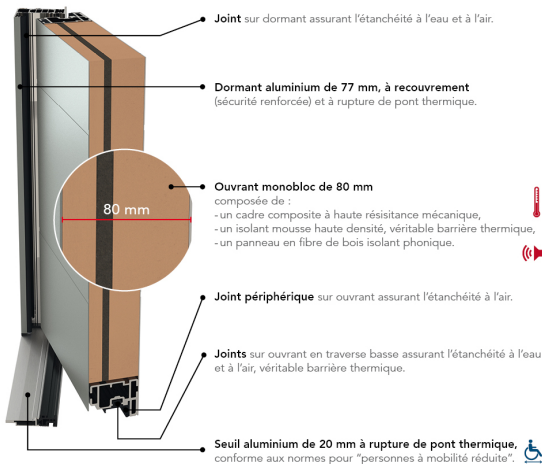

## UN CHOIX DE 22 COULEURS EN STANDARD (CÔTÉ EXTÉRIEUR) BICOLORATION DE BASE

BLANC 9016 SATINÉ	BLANC 9016 TEXTURÉ	BLEU 2700 TEXTURÉ	BLEU 5003 SATINÉ	BLEU CANON SATINÉ	BRONZE TEXTURÉ	BRUN 2650 TEXTURÉ
BRUN 3905 SATINÉ	GRIS 2400 TEXTURÉ	GRIS 2900 TEXTURÉ	GRIS 7004 SATINÉ	GRIS 7016 SATINÉ	GRIS 7016 TEXTURÉ	GRIS 7030 SATINÉ
GRIS 7039 SATINÉ	GRIS PIERLE 2800 TEXTURÉ	NOIR 2100 TEXTURÉ	NOIR 9005 TEXTURÉ	ROUGE 3004 SATINÉ	ROUILLE TEXTURÉ	VERT 6005 SATINÉ
VERT 6021 SATINÉ	Option RAL choix couleur illimité					

## ÉCUME

PERFORMANCE THERMIQUE :  $U_d = 0.98$  \*

PERFORMANCE ACOUSTIQUE :

EMISSIONS DANS L'AIR :

BARILLET DE SÉCURITÉ BEL'M 4 CLÉS

SERRURE 5 POINTS AUTOMATIQUE 2 CROCHETS  
2 ROULEAUX (SA2C2R)

POIGNÉE ROSACE CONTEMPORAINE GRIS  
DÉCO BEL'M

TRIPLE VITRAGE SABLÉ

HAUTEUR RÉALISABLE : 1903 À 2250 MM

LARGEUR RÉALISABLE : 757 À 1000 MM

PRIX DE VENTE HT\*\*

Fourniture seule

\*Selon NF EN 14351-1

\*\*En dimension standard 2 150 x 900 mm, TVA en vigueur.