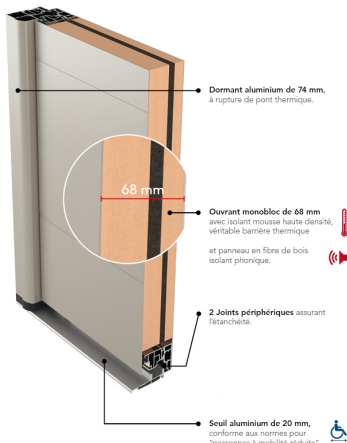

UN CHOIX DE 22 COULEURS EN STANDARD (CÔTÉ EXTÉRIEUR). BICOLORATION DE BASE

DORVAL

PERFORMANCE THERMIQUE : $U_d = 1$ *

PERFORMANCE ACOUSTIQUE :

EMISSIONS DANS L'AIR : 

BARILLET STANDARD

SERRURE MULTIPOINTS AUTOMATIQUE (SA2R)

POIGNÉE ROSACE CONTEMPORAINE GRIS
DÉCO BEL'M

HAUTEUR RÉALISABLE : 1900 À 2250 MM

LARGEUR RÉALISABLE : 800 À 1000 MM

PRIX DE VENTE HT**
Fourniture seule

*Selon NF EN 14351-1

**En dimension standard 2 150 x 900 mm, TVA en vigueur.