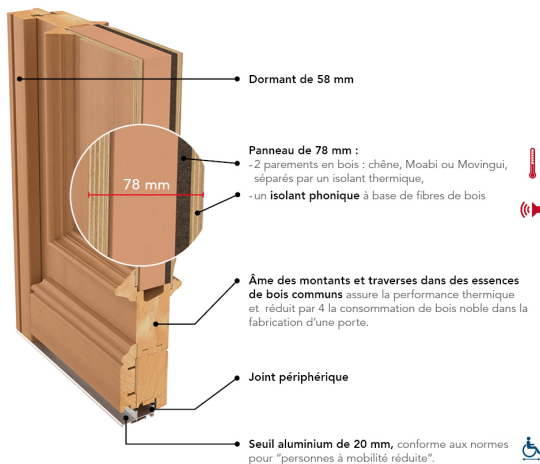

UN CHOIX DE 4 FINITIONS BOIS ET NUANCIER RAL ILLIMITÉ

(CÔTÉ EXTÉRIEUR)

COURCELLES

PERFORMANCE THERMIQUE : $U_d = 1,5$ *

PERFORMANCE ACOUSTIQUE :

36(-1;-4)dB

EMISSIONS DANS L'AIR : 

BARILLET STANDARD

SERRURE 5 POINTS AUTOMATIQUE 2 CROCHETS
2 ROULEAUX (SA2C2R)

POIGNÉE SUR PLAQUE, BOUTON, POIGNÉE DE
CHÂSSIS OUVRANT ET GRILLES FINITION
RUSTIQUE

DOUBLE VITRAGE POLAR BLANC FAIBLE
ÉMISSIVITÉ + GAZ ARGON

HAUTEUR RÉALISABLE : 1800 À 2250 MM

LARGEUR RÉALISABLE : 780 À 1000 MM

PRIX DE VENTE HT**
Fourniture seule

*Selon NF EN 14351-1

**En dimension standard 2 150 x 900 mm, TVA en vigueur.