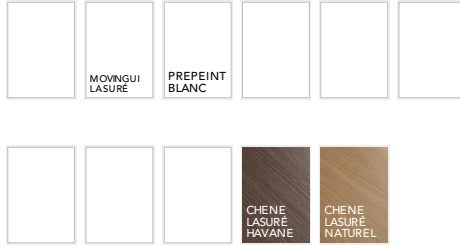

UN CHOIX DE 4 FINITIONS BOIS ET NUANCIER RAL ILLIMITÉ

(CÔTÉ EXTÉRIEUR)

COMORES

PERFORMANCE THERMIQUE : $U_d = 1,5$ *

PERFORMANCE ACOUSTIQUE :

36(-1;-4)dB

NOTE ENVIRONNEMENTALE : **B**

ÉMISSIONS DANS L'AIR :

BARILLET DE SÉCURITÉ BEL'M 5 CLÉS

SERRURE 5 POINTS AUTOMATIQUE 2 CROCHETS
2 ROULEAUX (SA2C2R)

POIGNÉE SUR PLAQUE, BOUTON, POIGNÉE DE
CHÂSSIS OUVRANT ET GRILLES FINITION
RUSTIQUE

DOUBLE VITRAGE POLAR BLANC FAIBLE
ÉMISSIVITÉ + GAZ ARGON