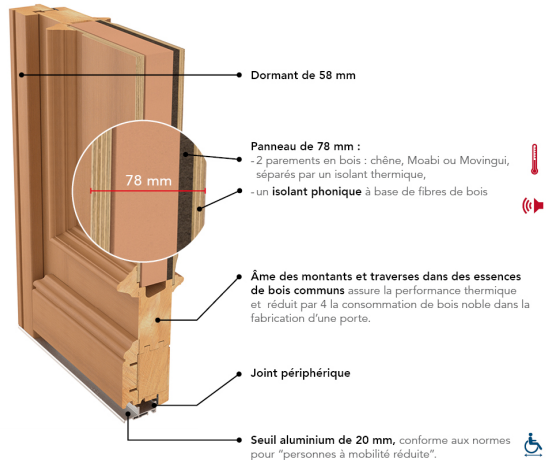

BARILLET DE SÉCURITÉ BEL'M 5 CLÉS

SERRURE 5 POINTS AUTOMATIQUE 2 CROCHETS
2 ROULEAUX (SA2C2R)

POIGNÉE SUR PLAQUE, BOUTON, POIGNÉE DE
CHÂSSIS OUVRANT ET GRILLES FINITION
RUSTIQUE

DOUBLE VITRAGE POLAR BLANC FAIBLE
ÉMISSIVITÉ + GAZ ARGON

HAUTEUR RÉALISABLE : 1900 À 2250 MM

LARGEUR RÉALISABLE : 780 À 1000 MM

PRIX DE VENTE HT**
Fourniture seule

*Selon NF EN 14351-1

**En dimension standard 2 150 x 900 mm, TVA en vigueur.