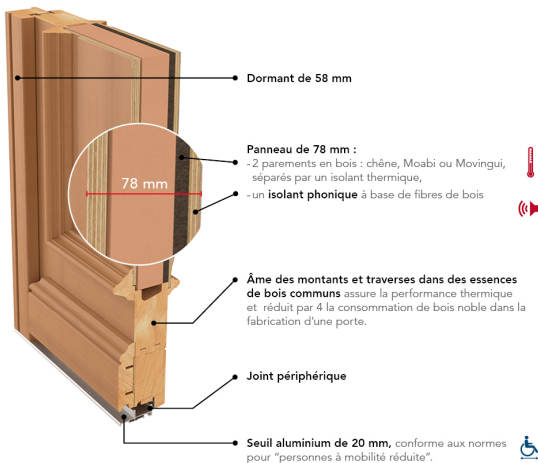

## CAMBON

PERFORMANCE THERMIQUE :  $U_d = 1.5$  \*

PERFORMANCE ACOUSTIQUE :

36(-1;-4)dB

EMISSIONS DANS L'AIR :

BARILLET STANDARD

SERRURE 5 POINTS AUTOMATIQUE 2 CROCHETS 2 ROULEAUX (SA2C2R)

POIGNÉE SUR PLAQUE, BOUTON, POIGNÉE DE CHÂSSIS OUVRANT ET GRILLES FINITION RUSTIQUE

DOUBLE VITRAGE POLAR BLANC

HAUTEUR RÉALISABLE : 1900 À 2250 MM

LARGEUR RÉALISABLE : 780 À 1000 MM

**PRIX DE VENTE HT\*\***  
Fourniture seule

\*Selon NF EN 14351-1

\*\*En dimension standard 2 150 x 900 mm, TVA en vigueur.