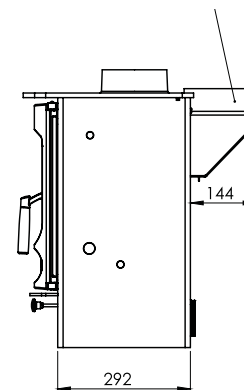

<b>PUISSANCE EMISE</b>	5.0kW (entre 2 et 5.5kW)
<b>RENDEMENT</b>	82%
<b>DIAMETRE DU TUYAU D'EMISSION</b>	Par le dessus ou par l'arrière 125 mm
<b>EMISSION CO</b>	0.06%
<b>LONGUEUR MAXIMALE DES BUCHES</b>	305mm
<b>POIDS</b>	Sur socle bas 96kg Sur bûcher 104kg
<b>COULEURS</b>	Noir, Bleu, Vert, Marron, Bronze, Ivoire, Étain, A canon
<b>ACCESSOIRES</b>	Porte-cendre Adaptateur vertical arrière Grille de décrochage optionnelle Socle bûcher

Vue de haut

Adaptateur vertical arrière

Sur socle bas

Sur bûcher

Vue avant

Vue latérale

Vue arrière