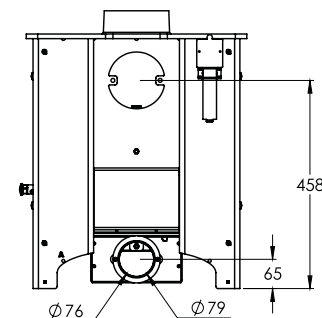

<b>PUISSANCE EMISE</b>	5.0kW (entre 2 et 5.5kW)
<b>RENDEMENT</b>	82%
<b>DIAMETRE DU TUYAU D'EMISSION</b>	Par le dessus ou par l'arrière 125 mm
<b>EMISSION CO</b>	0.06%
<b>LONGUEUR MAXIMALE DES BUCHES</b>	305mm
<b>POIDS</b>	Sur socle bas 96kg Sur bûcher 104kg
<b>COULEURS</b>	Noir, Bleu, Vert, Marron, Bronze, Ivoire, Étain, A canon
<b>ACCESSOIRES</b>	Porte-cendre Adaptateur vertical arrière Grille de décrochage optionnelle Socle bûcher

Vue de haut

Adaptateur vertical arrière

Sur socle bas

Sur bûcher

Vue avant

Vue latérale

Vue arrière