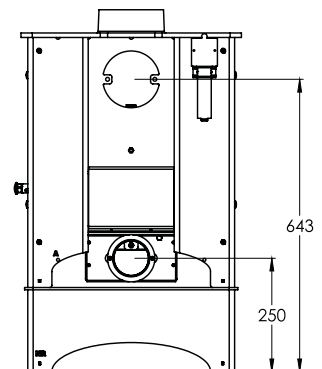

<b>PUISSANCE EMISE</b>	5.0kW (entre 2 et 5.5kW)
<b>RENDEMENT</b>	82%
<b>DIAMETRE DU TUYAU D'EMISSION</b>	Par le dessus ou par l'arrière 125 mm
<b>EMISSION CO</b>	0.06%
<b>LONGUEUR MAXIMALE DES BUCHES</b>	305mm
<b>POIDS</b>	Sur socle bas 96kg Sur bûcher 104kg
<b>COULEURS</b>	Noir, Bleu, Vert, Marron, Bronze, Ivoire, Étain, A canon
<b>ACCESSOIRES</b>	Porte-cendre Adaptateur vertical arrière Grille de décrochage optionnelle Socle bûcher

Vue de haut

Adaptateur vertical arrière

Sur socle bas

Sur bûcher

Vue avant

Vue latérale

Vue arrière