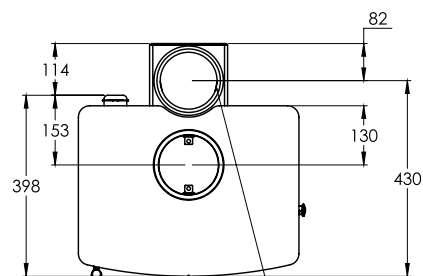

<b>PUISSANCE EMISE</b>	5.0kW (entre 2 et 5.5kW)
<b>RENDEMENT</b>	82%
<b>DIAMETRE DU TUYAU D'EMISSION</b>	Par le dessus ou par l'arrière 125 mm
<b>EMISSION CO</b>	0.06%
<b>LONGUEUR MAXIMALE DES BUCHES</b>	305mm
<b>POIDS</b>	Sur socle bas 96kg Sur bûcher 104kg
<b>COULEURS</b>	Noir, Bleu, Vert, Marron, Bronze, Ivoire, Étain, A canon
<b>ACCESSOIRES</b>	Porte-cendre Adaptateur vertical arrière Grille de décrochage optionnelle Socle bûcher

Vue de haut

Adaptateur vertical arrière

Sur socle bas

Sur bûcher

Vue avant

Vue latérale

Vue arrière