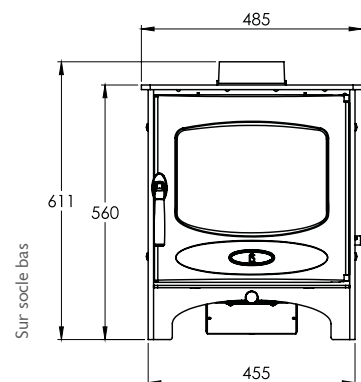

<b>PUISSANCE EMISE</b>	5.0kW (entre 2 et 5.5kW)
<b>RENDEMENT</b>	82%
<b>DIAMETRE DU TUYAU D'EMISSION</b>	Par le dessus ou par l'arrière 125 mm
<b>EMISSION CO</b>	0.06%
<b>LONGUEUR MAXIMALE DES BUCHES</b>	305mm
<b>POIDS</b>	Sur socle bas 96kg Sur bûcher 104kg
<b>COULEURS</b>	Noir, Bleu, Vert, Marron, Bronze, Ivoire, Étain, A canon
<b>ACCESSOIRES</b>	Porte-cendre Adaptateur vertical arrière Grille de décrochage optionnelle Socle bûcher

Vue de haut

Adaptateur vertical arrière

Sur socle bas

Sur bûcher

Vue avant

Vue latérale

Vue arrière