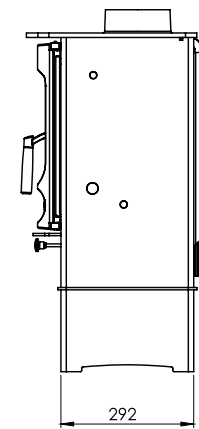

<b>PUISSANCE EMISE</b>	5.0kW (entre 2 et 5.5kW)
<b>RENDEMENT</b>	82%
<b>DIAMETRE DU TUYAU D'EMISSION</b>	Par le dessus ou par l'arrière 125 mm
<b>EMISSION CO</b>	0.06%
<b>LONGUEUR MAXIMALE DES BUCHES</b>	305mm
<b>POIDS</b>	Sur socle bas 96kg Sur bûcher 104kg
<b>COULEURS</b>	Noir, Bleu, Vert, Marron, Bronze, Ivoire, Étain, A canon
<b>ACCESSOIRES</b>	Porte-cendre Adaptateur vertical arrière Grille de décrochage optionnelle Socle bûcher

Vue de haut

Adaptateur vertical arrière

Sur socle bas

Sur bûcher

Vue avant

Vue latérale

Vue arrière