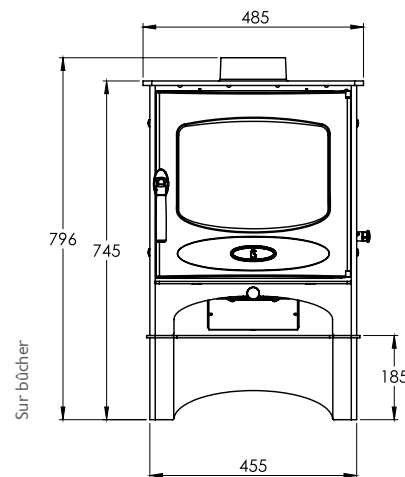

<b>PUISSANCE EMISE</b>	5.0kW (entre 2 et 5.5kW)
<b>RENDEMENT</b>	82%
<b>DIAMETRE DU TUYAU D'EMISSION</b>	Par le dessus ou par l'arrière 125 mm
<b>EMISSION CO</b>	0.06%
<b>LONGUEUR MAXIMALE DES BUCHES</b>	305mm
<b>POIDS</b>	Sur socle bas 96kg Sur bûcher 104kg
<b>COULEURS</b>	Noir, Bleu, Vert, Marron, Bronze, Ivoire, Étain, A canon
<b>ACCESSOIRES</b>	Porte-cendre Adaptateur vertical arrière Grille de décrochage optionnelle Socle bûcher

Vue de haut

Adaptateur vertical arrière

Sur socle bas

Sur bûcher

Vue avant

Vue latérale

Vue arrière