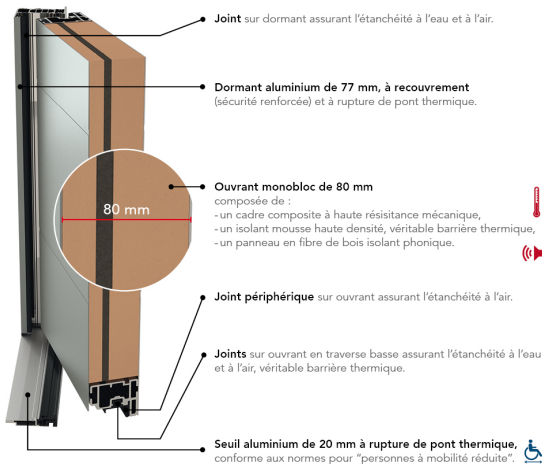

## UN CHOIX DE 22 COULEURS EN STANDARD (CÔTÉ EXTÉRIEUR) BICOLORATION DE BASE

BLANC 9016 SATINÉ	BLANC 9016 TEXTURÉ	BLEU 2700 TEXTURÉ	BLEU 5003 SATINÉ	BLEU CANON SATINÉ	BRONZE TEXTURÉ	BRUN 2650 TEXTURÉ
BRUN 3905 SATINÉ	GRIS 2400 TEXTURÉ	GRIS 2900 TEXTURÉ	GRIS 7004 SATINÉ	GRIS 7016 SATINÉ	GRIS 7016 TEXTURÉ	GRIS 7030 SATINÉ
GRIS 7039 SATINÉ	GRIS PIERLE 2800 TEXTURÉ	NOIR 2100 TEXTURÉ	NOIR 9005 TEXTURÉ	ROUGE 3004 SATINÉ	ROUILLE TEXTURÉ	VERT 6005 SATINÉ
VERT 6021 SATINÉ	Option RAL choix couleur illimité					

## AZUR

PERFORMANCE THERMIQUE :  $U_d = 0.94$  \*

PERFORMANCE ACOUSTIQUE :

EMISSIONS DANS L'AIR :

BARILLET DE SÉCURITÉ BEL'M 4 CLÉS

SERRURE MULTIPOINTS MANUELLE 2 PÈNES ET 2 CROCHETS (SM2P2C)

BARRE TIRAGE INTÉGRÉE + POIGNÉE ROSACE CONTEMPORAINE GRIS DÉCO BEL'M

TRIPLE VITRAGE SABLÉ FAIBLE ÉMISSIVITÉ + GAZ ARGON CLASSÉ P2A

HAUTEUR RÉALISABLE : 1900 À 2500 MM

LARGEUR RÉALISABLE : 800 À 1200 MM

PRIX DE VENTE HT\*\*

Fourniture seule

\*Selon NF EN 14351-1

\*\*En dimension standard 2 150 x 900 mm, TVA en vigueur.