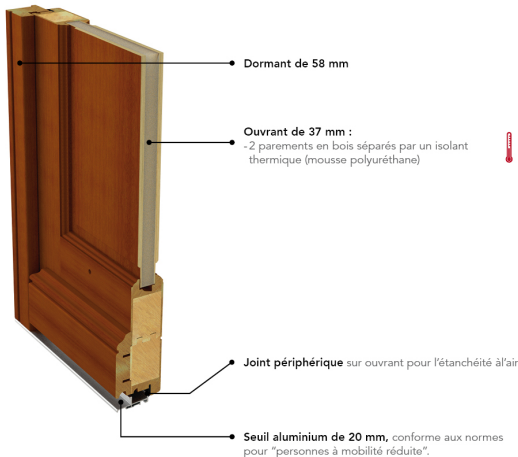

SERRURE 5 POINTS AUTOMATIQUE 2 CROCHETS
2 ROULEAUX (SA2C2R)

POIGNÉE PLAQUE RUSTIQUE

DOUBLE VITRAGE TRANSPARENT + PETITS BOIS
(4, 6 OU 9 CARREAUX)

HAUTEUR RÉALISABLE : 1600 À 2350 MM

LARGEUR RÉALISABLE : 580 À 1000 MM

PRIX DE VENTE HT**
Fourniture seule

*Selon NF EN 14351-1

**En dimension standard 2 150 x 900 mm, TVA en vigueur.