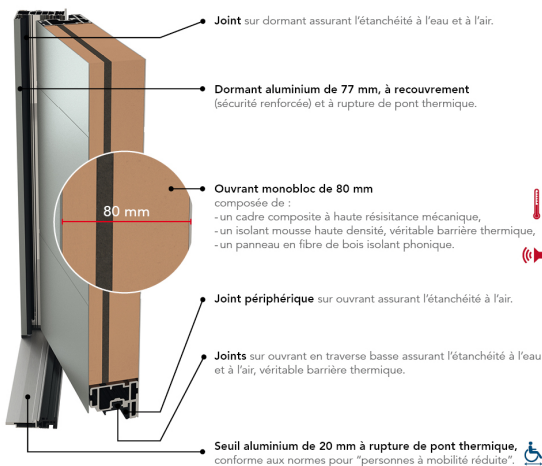

UN CHOIX DE 22 COULEURS EN STANDARD (CÔTÉ EXTÉRIEUR) BICOLORATION DE BASE

ARAPAO

PERFORMANCE THERMIQUE : $U_d = 1,4$ *

PERFORMANCE ACOUSTIQUE :

EMISSIONS DANS L'AIR : 

BARILLET AXI'HOME 4 CLÉS

SERRURE 5 POINTS AUTOMATIQUE 2 CROCHETS
2 ROULEAUX (SA2C2R)

POIGNÉE ROSACE CONTEMPORAINE GRIS
DÉCO BEL'M

DOUBLE VITRAGE, FAIBLE ÉMISSIVITÉ + GAZ
ARGON P2A

HAUTEUR RÉALISABLE : 2048 À 2250 MM

LARGEUR RÉALISABLE : 898 À 1000 MM

PRIX DE VENTE HT**

Fourniture seule

*Selon NF EN 14351-1

**En dimension standard 2 150 x 900 mm, TVA en vigueur.