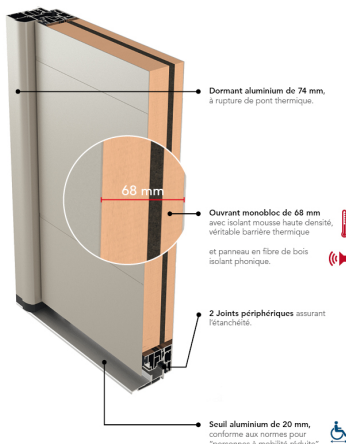

## APOLLO

PERFORMANCE THERMIQUE :  $U_d = 1,2$  \*

PERFORMANCE ACOUSTIQUE :

EMISSIONS DANS L'AIR : 

BARILLET STANDARD

SERRURE 5 POINTS AUTOMATIQUE 2 CROCHETS  
2 ROULEAUX (SA2C2R)

POIGNÉE ROSACE CONTEMPORAINE GRIS  
DÉCO BEL'M

TRIPLE VITRAGE SABLÉ FAIBLE ÉMISSIVITÉ + GAZ  
ARGON CLASSÉ P2A

HAUTEUR RÉALISABLE : 1900 À 2250 MM

LARGEUR RÉALISABLE : 800 À 1000 MM

PRIX DE VENTE HT\*\*

Fourniture seule

\*Selon NF EN 14351-1

\*\*En dimension standard 2 150 x 900 mm, TVA en vigueur.