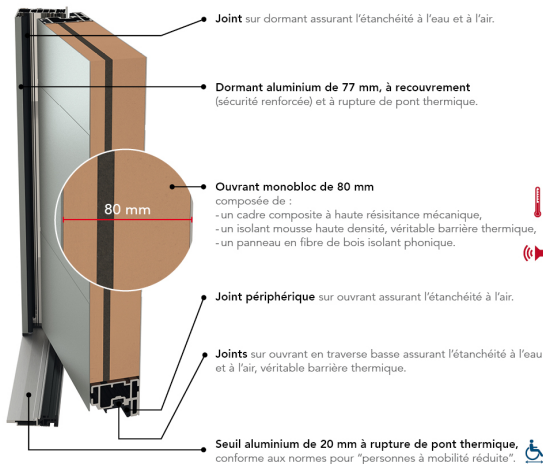

## UN CHOIX DE 22 COULEURS EN STANDARD (CÔTÉ EXTÉRIEUR) BICOLORATION DE BASE

BLANC 9016 SATINÉ	BLANC 9016 TEXTURÉ	BLEU 2700 TEXTURÉ	BLEU 5003 SATINÉ	BLEU CANON SATINÉ	BRONZE TEXTURÉ	BRUN 2650 TEXTURÉ
BRUN 3905 SATINÉ	GRIS 2400 TEXTURÉ	GRIS 2900 TEXTURÉ	GRIS 7004 SATINÉ	GRIS 7016 SATINÉ	GRIS 7016 TEXTURÉ	GRIS 7030 SATINÉ
GRIS 7039 SATINÉ	GRIS PIERLE 2800 TEXTURÉ	NOIR 2100 TEXTURÉ	NOIR 9005 TEXTURÉ	ROUGE 3004 SATINÉ	ROUILLE TEXTURÉ	VERT 6005 SATINÉ
VERT 6021 SATINÉ	Option RAL choix couleur illimité					

## ALINÉA

PERFORMANCE THERMIQUE :  $U_d = 0.89$  \*

PERFORMANCE ACOUSTIQUE :

36(-2;-5)dB

NOTE ENVIRONNEMENTALE : **B**

EMISSIONS DANS L'AIR : 

BARILET DE SÉCURITÉ BEL'M 4 CLÉS

SERRURE 5 POINTS AUTOMATIQUE 2 CROCHETS  
2 ROULEAUX (SA2C2R)

POIGNÉE ROSACE CONTEMPORAINE GRIS  
DÉCO BEL'M

HAUTEUR RÉALISABLE : 1703 À 2250 MM

LARGEUR RÉALISABLE : 757 À 1000 MM

PRIX DE VENTE HT\*\*  
Fourniture seule

\*Selon NF EN 14351-1

\*\*En dimension standard 2 150 x 900 mm, TVA en vigueur.