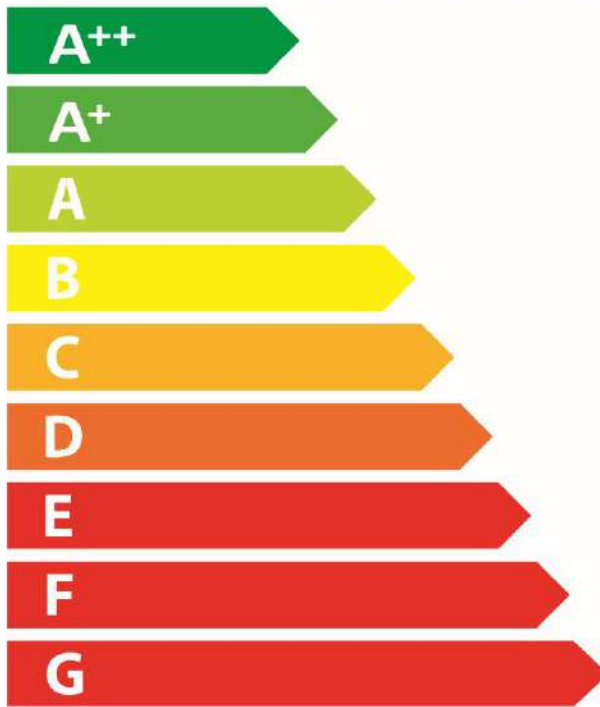

ENERG
енергия · ενεργεια

MCZ

ALEA AIR 7 S1

7,0
kW

ENERGIA · ЕНЕРГИЯ · ΕΝΕΡΓΕΙΑ · ENERGIJA · ENERGY · ENERGIE · ENERGI

2015/1186