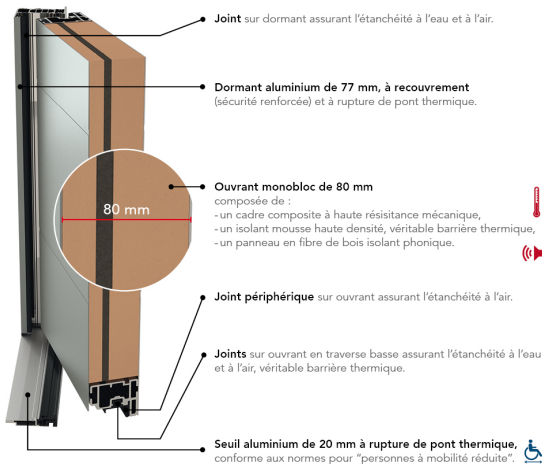

UN CHOIX DE 22 COULEURS EN STANDARD (CÔTÉ EXTÉRIEUR) BICOLORATION DE BASE

ABYSSE

PERFORMANCE THERMIQUE : $U_d = 1,1$ *

PERFORMANCE ACOUSTIQUE :

EMISSIONS DANS L'AIR :

BARILLET DE SÉCURITÉ BEL'M 4 CLÉS

SERRURE 5 POINTS AUTOMATIQUE 2 CROCHETS
2 ROULEAUX (SA2C2R)

POIGNÉE ROSACE CONTEMPORAINE GRIS
DÉCO BEL'M

TRIPLE VITRAGE CLASSE P2A SABLÉ
SÉRIGRAPHIÉ

HAUTEUR RÉALISABLE : 1903 À 2250 MM

LARGEUR RÉALISABLE : 757 À 1000 MM

PRIX DE VENTE HT**

Fourniture seule

*Selon NF EN 14351-1

**En dimension standard 2 150 x 900 mm, TVA en vigueur.